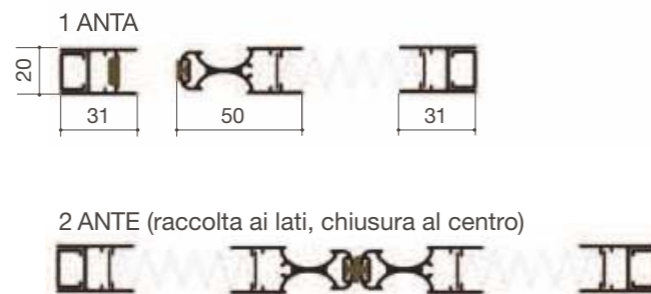

Fornita di chiusura magnetica; a richiesta con spazzolino.

La rete plissettata viene fornita standard di colore nero, a richiesta di colore grigio.

Versioni:

LATERALE (singola)

DOPPIA apertura centrale

REVERSIBILE bilaterale

Zanzariere
Gioconda 022

- Sistema manuale
- Rete plissettata
- Ingombro 22 mm
- Funzionamento sia laterale che superiore

GIOCONDA 022

LATERALE

È una zanzariera per portafinestre e finestre con rete plissettata ad impacchettamento laterale e comando manuale; il sistema di cordini di tensionamento della rete realizza anche la frizione del movimento.

È dotata di una guida a terra di appena 7 mm.

Rete nera (standard) o grigia (RICHIESTA).

Misure massime:

1400x2600 mm

Misure massime 2 ante:

2800x2600 mm

Laterale

Reversibile

È dotata di una guida a terra di appena 7 mm.

Rete nera (standard) o grigia (RICHIESTA).

Misure massime:

2400x2600 mm